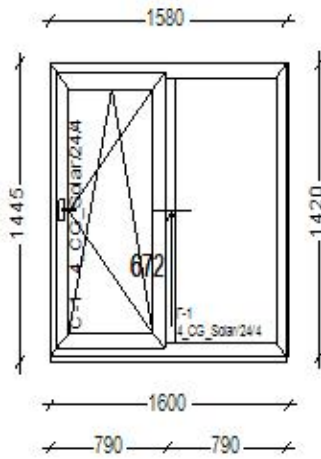

Характеристики:

Заполнения:
4_CG_Solar/24/4
Дренаж: Наружу
Профили:
Рама: 1001(арм: 1,2мм квадрат)
Импост: 2001 Стандартный(арм: 1,2мм квадрат)
Створка: 3001 Оконная(арм: 1,2мм П-обр)
Соединители и расширители:
Артикул: 4007 7007 Расширитель длина: 1420
Артикул: 4008 Подставочный длина: 1580
Характеристики створки(ок)
С-1: Петли: Регулируемые, цвет: Белый
с-1: ручка окон 37мм (internika), цвет: белый
С-1: Открывание: НА Себя, Поворотно-откидное, Вправо.