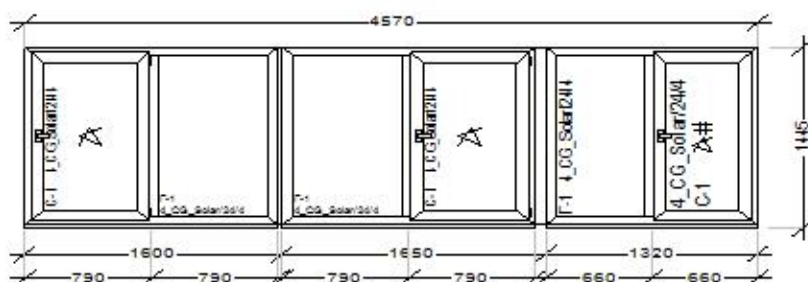

Рисунки конструкций к заказу № р-45\0426 от 22.04.2026

С размерами и конфигурацией согласен

№ заказа: р-45\0426

Исполнитель _____

Заказчик _____