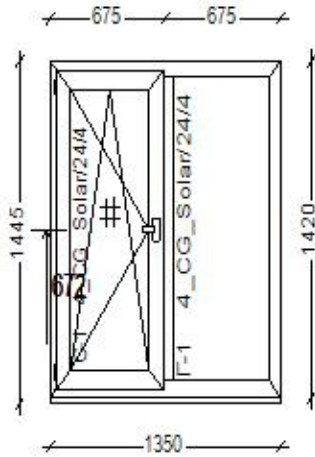

Стеклопакеты изготавливаются

№ 6 Наименование: Изделие 6

Тип изделия Окно

Профиль Elex
 фурнитура Siegenia Classic

Цвет профиля:
 внешний Белый
 внутренний Белый

цена 21 674,40 руб
 кол-во 1
 стоимость 21 674,40 руб
 скидка 0,00 руб
 стоимость со скидкой 21 674,40 руб
 вес изд.(кг) 57,47 Всего(кг) 57,47