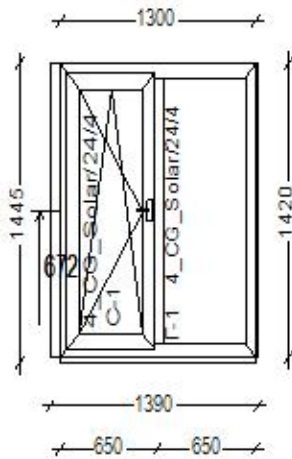

№ 4 Наименование: Изделие 4

Тип изделия **Окно**

Профиль **Elex**
фурнитура **Siegenia Classic**

Цвет профиля:

внешний **Белый**
внутренний **Белый**

цена	21 952,83 руб
кол-во	1
стоимость	21 952,83 руб
скидка	0,00 руб
стоимость со скидкой	21 952,83 руб
вес изд.(кг)	61,62 Всего(кг) 61,62

Характеристики:

Заполнения:

4_CG_Solar/24/4

Дренаж: Наружу

Профили:

Рама: 1001(арм: 1,2мм квадрат)

Импост: 2001 Стандартный(арм: 1,2мм квадрат)

Створка: 3001 Оконная(арм: 1,2мм П-обр)

Соединители и расширители:

Артикул: 4007 7007 Расширитель длина: 1420

Артикул: 4008 Подставочный длина: 1300

Артикул: 4012 7012 Квадрат 90 длина: 1420

Характеристики створки(ок)

С-1: Петли: Регулируемые, цвет: Белый

с-1: ручка окон 37мм (internika), цвет: белый

С-1: Открывание: НА Себя, Поворотнo-откидное, Влево.

комментарий

Стеклопакеты изготавливаются

№ 5 Наименование: Изделие 5

Тип изделия **Окно**

Профиль **Elex**
фурнитура **Siegenia Classic**

Цвет профиля:

внешний **Белый**
внутренний **Белый**

цена	19 587,82 руб
кол-во	1
стоимость	19 587,82 руб
скидка	0,00 руб
стоимость со скидкой	19 587,82 руб
вес изд.(кг)	54,97 Всего(кг) 54,97