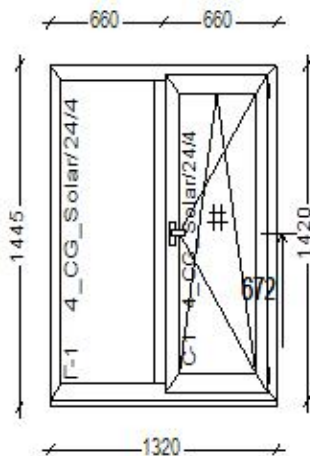

Характеристики:

Заполнения:
4_CG_Solar/24/4
Дренаж: Наружу
Профили:
Рама: 1001(арм: 1,2мм квадрат)
Импост: 2001 Стандартный(арм: 1,2мм квадрат)
Створка: 3001 Оконная(арм: 1,2мм П-обр)
Соединители и расширители:
Артикул: 4008 Подставочный длина: 1320
Москитные сетки:
С-1: Тип МС: Обычная
С-1: Ручки МС: Металлические
С-1: Уголки МС: Пластиковые
Цвет МС: Белый
Характеристики створки(ок)
С-1: Петли: Регулируемые, цвет: Белый
с-1: ручка окон 37мм (internika), цвет: белый
С-1: Открывание: НА Себя, Поворотнo-откидное, Вправо.

комментарий

Стеклопакеты изготавливаются