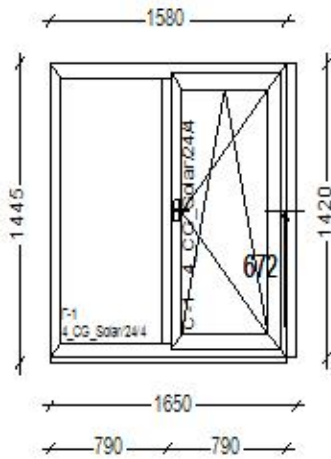

Характеристики:

Заполнения:
4_CG_Solar/24/4
Дренаж: Наружу
Профили:
Рама: 1001(арм: 1,2мм квадрат)
Импост: 2001 Стандартный(арм: 1,2мм квадрат)
Створка: 3001 Оконная(арм: 1,2мм П-обр)
Соединители и расширители:
Артикул: 4007 7007 Расширитель длина: 1420
Артикул: 4008 Подставочный длина: 1580
Характеристики створки(ок)
С-1: Петли: Регулируемые, цвет: Белый
с-1: ручка окон 37мм (internika), цвет: белый
С-1: Открывание: НА Себя, Поворотно-откидное, Вправо.

**Характеристики:**

Заполнения:
4_CG_Solar/24/4
Дренаж: Наружу
Профили:
Рама: 1001(арм: 1,2мм квадрат)
Импост: 2001 Стандартный(арм: 1,2мм квадрат)
Створка: 3001 Оконная(арм: 1,2мм П-обр)
Соединители и расширители:
Артикул: 4008 Подставочный длина: 1580
Артикул: 4012 7012 Квадрат 90 длина: 1420
Характеристики створки(ок)
С-1: Микролифт: Есть
С-1: Петли: Регулируемые, цвет: Белый
с-1: ручка окон 37мм (internika), цвет: белый
С-1: Открывание: НА Себя, Поворотнo-откидное, Вправо.