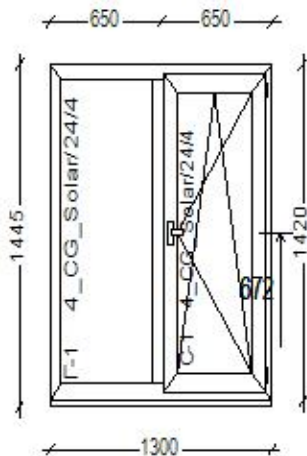

Характеристики:

Заполнения:

4_CG_Solar/24/4

Дренаж: Наружу

Профили:

Рама: 1001(арм: 1,2мм квадрат)

Импост: 2001 Стандартный(арм: 1,2мм квадрат)

Створка: 3001 Оконная(арм: 1,2мм П-обр)

Соединители и расширители:

Артикул: 4008 Подставочный длина: 1300

Характеристики створки(ок)

С-1: Петли: Регулируемые, цвет: Белый

с-1: ручка окон 37мм (internika), цвет: белый

С-1: Открывание: НА Себя, Поворотнo-откидное, Вправо.

комментарий

Стеклопакеты изготавливаются