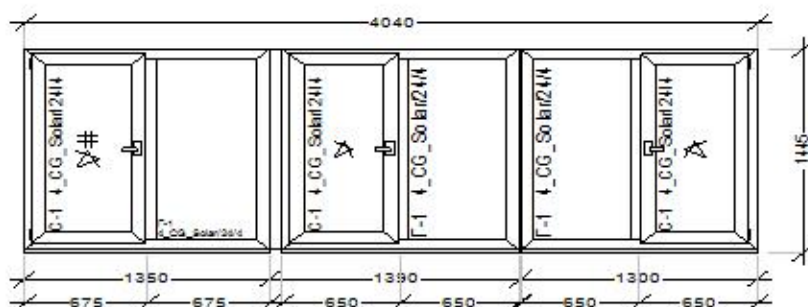

Рисунки конструкций к заказу № р-45\0426 от 22.04.2026

С размерами и конфигурацией согласен

№ заказа: р-45\0426

Исполнитель _____

Заказчик _____