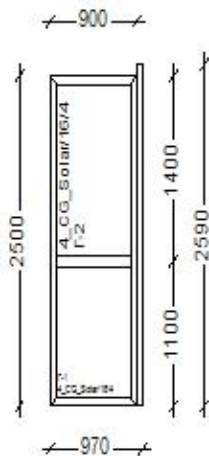

№ 3 Наименование: Изделие 3

Тип изделия Окно

Профиль Elex
фурнитура VORNE

Цвет профиля:

внешний Белый
внутренний Белый

цена	15 253,44 руб
кол-во	1
стоимость	15 253,44 руб
скидка	0,00 руб
стоимость со скидкой	15 253,44 руб
вес изд.(кг)	66,08 Всего(кг) 66,08