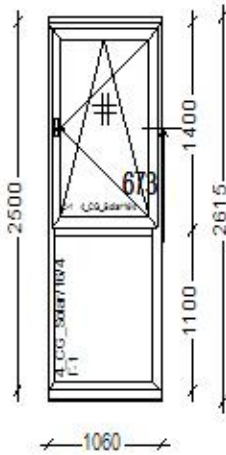

№ 4 Наименование: Изделие 4

Тип изделия Окно

Профиль Elex
фурнитура VORNE

Цвет профиля:

внешний Белый
внутренний Белый

цена	22 622,53 руб
кол-во	1
стоимость	22 622,53 руб
скидка	0,00 руб
стоимость со скидкой	22 622,53 руб
вес изд.(кг)	81,29 Всего(кг) 81,29

Характеристики:

Заполнения:

4_CG_Solar/16/4

Дренаж: Наружу

Профили:

Рама: 1001(арм: 1,5мм квадрат)

Импост: 2001 Стандартный(арм: 1,5мм квадрат)

Створка: 3001 Оконная(арм: 1,5мм П-обр)

Соединители и расширители:

Артикул: 4002 30x30 Расширитель длина: 1060

Артикул: 4002 30x30 Расширитель длина: 1060

Артикул: 4008 Подставочный длина: 1060

Москитные сетки:

С-1: Тип МС: Обычная

С-1: Ручки МС: Металлические

С-1: Уголки МС: Пластиковые

Цвет МС: Белый

Характеристики створки(ок)

С-1: Микролифт: Есть

С-1: Петли: Регулируемые, цвет: Белый

с-1: ручка окон 37мм (internika), цвет: белый

С-1: Открывание: НА Себя, Поворотно-откидное, Вправо.

комментарий

Стеклопакеты изготавливаются

Итого по заказу:

Прочие комплектующие: 16,57 Р

Площадь изделий: 10,9 м2

Количество изделий: 4 шт

Вес Заказа (кг): 335,59

Внимание! Вес Заказа приблизительный! Погрешность +/- 2%, при условии, что все материалы имеют вес в справочнике!

Итого по заказу 88 153,00 руб

Скидка 0,00 руб

Всего по заказу 88 153,00 руб

Всего по заказу с услугами 88 153,00 руб