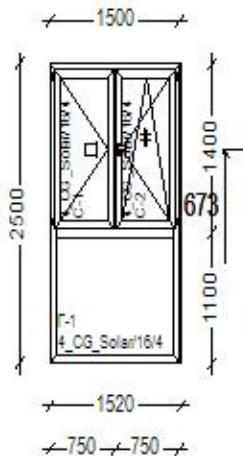

№ 2 Наименование: Изделие 2

Тип изделия Окно

Профиль Elex
фурнитура VORNE

Цвет профиля:

внешний Белый
внутренний Белый

цена	31 581,43 руб
кол-во	1
стоимость	31 581,43 руб
скидка	0,00 руб
стоимость со скидкой	31 581,43 руб
вес изд.(кг)	111,29 Всего(кг) 111,29