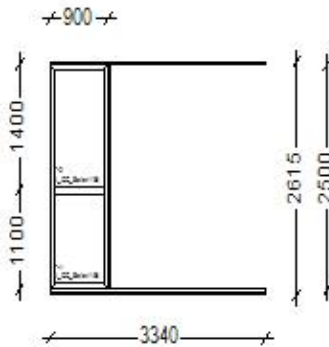

Характеристики:

Заполнения:

4_CG_Solar/16/4

Дренаж: Наружу

Профили:

Рама: 1001(арм: 1,5мм квадрат)

Импост: 2001 Стандартный(арм: 1,5мм квадрат)

Соединители и расширители: